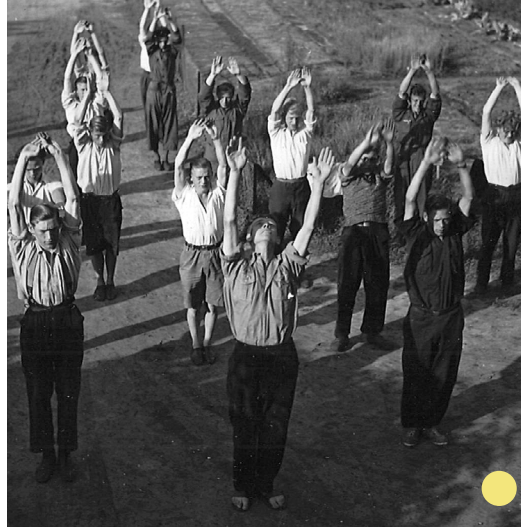

## Hoffelijk lunchen

Bij Het Hof is de lunch het belangrijkste moment van de dag. Inbegrepen in het vergaderarrangement zit een uitgebreide lunch van vers belegde broodjes, rijke salades en een heerlijke dagsoep.